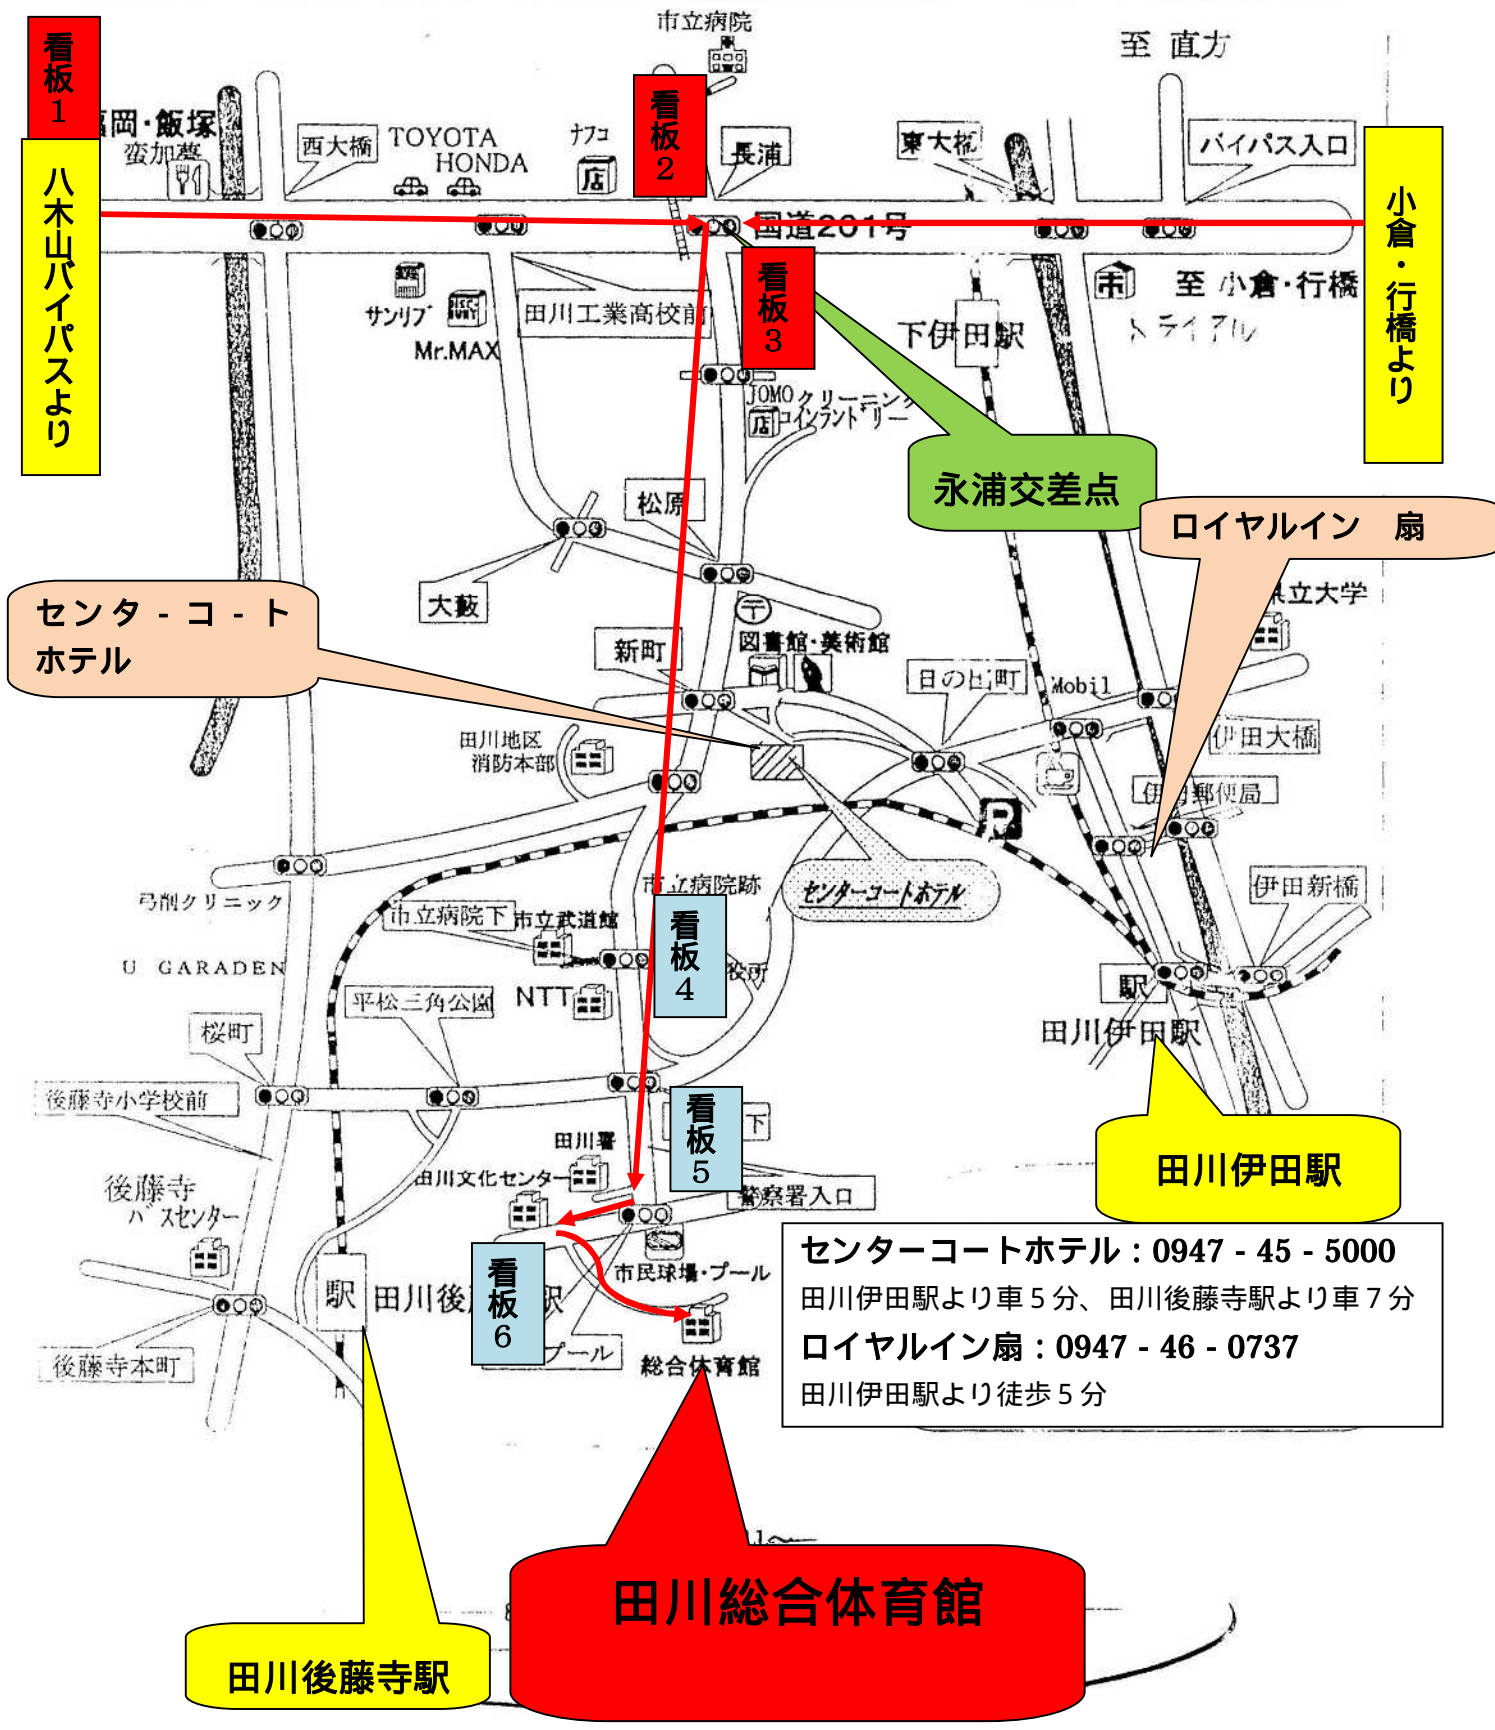

交通のご案内

田川総合体育館
田川後藤寺駅、田川伊田駅
センターコートホテル、ロイヤルイン扇

看板1
八木山バイパスより

小倉・行橋より

センターコート
ホテル

永浦交差点

ロイヤルイン 扇

田川伊田駅

センターコートホテル：0947 - 45 - 5000
田川伊田駅より車5分、田川後藤寺駅より車7分
ロイヤルイン扇：0947 - 46 - 0737
田川伊田駅より徒歩5分

田川総合体育館

田川後藤寺駅